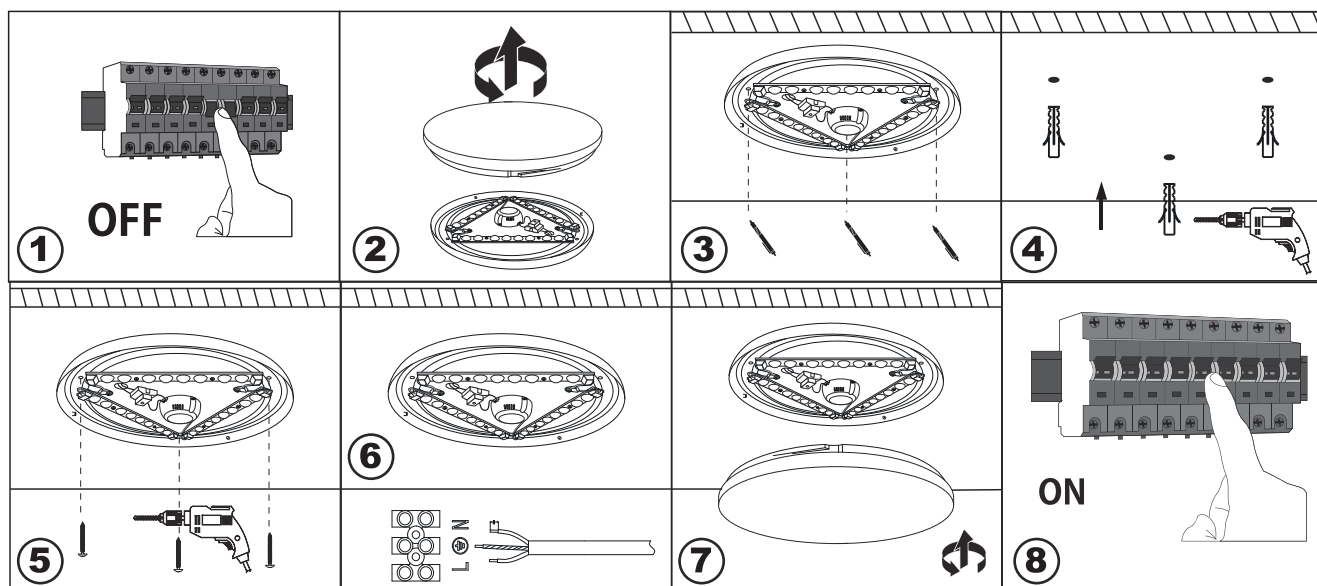

Packaging content: Obsah balení: Obsah balenia:

	WO770	WO771
Power/Příkon/Príkon	max. 28W	
Dimension/Rozměry/ Rozmery (mm)	380 x 65	380 x 380 x 65
IP protection/Krytí/ Krytie	IP20	

Světelný zdroj tohoto svítidla je nevyměnitelný, po skončení životnosti je třeba vyměnit svítidlo celé a zlikvidovat jej na místě pro to určeném.

Na výrobok je vystavené vyhlásenie o zhode podľa platný predpisov. Na vyžiadanie u výrobcu: info@solight.cz, prípadne k stiahnutiu na www.solight.cz

CZ

1. Vypněte přívod elektrické energie
2. Otevřete světelný panel
3. Pomocí zadní desky vyznačte tři otvory pro vyvrtání
4. Vyvrtejte otvory a vložte do nich hmoždinky
5. Přišroubujte zadní desku
6. Připojte přívodní kabel do svorkovnice
7. Zavřete světelný panel
8. Zapněte přívod elektrické energie

SK

1. Vypnite prívod elektrickej energie
2. Otvorte svetelný panel
3. Pomocou zadnej dosky vyznačte tri otvory pre vyvrtanie
4. Vyvrtajte otvory a vložte do nich hmoždinky
5. Priskrutkujte zadnú dosku
6. Pripojte prívodný kábel do svorkovnice
7. Zatvorte svetelný panel
8. Zapnite prívod elektrickej energie